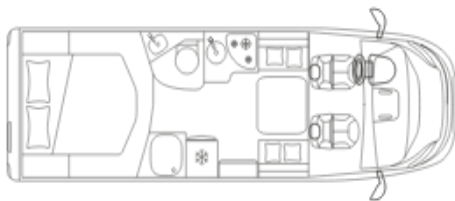

Pachet „Comfort”

Pachet „Comfort”

Dimensiuni: Lungime: 720 cm; Latime: 225 cm; Inaltime: 296 cm

**Preț (LEI/ EUR fara TVA):**

**395,881,01 LEI\***

**79,215.81 EUR\***

**Preț (LEI/ EUR cu TVA):**

**471,098.40 LEI\***