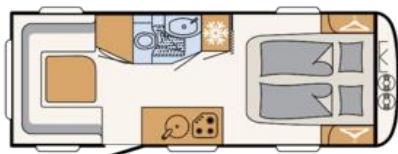

Izolatie superioara XPS

Marchiza manuala (4,5m x 2,5m)

Mocheta pentru interior

Detector de fum

Pregatire pentru Aer Condționat

Regulator de presiune gaz - DuoControl

Conexiune externa multifunctionala 12V, 220V, TV si SAT

Hota bucatarie

Tetiere de colț pentru zona de luat masa

Acces zona de depozitare fata stanga 648x348 mm

Fereastra in zona din fata

Alb

Tapiterie textil

Dimensiuni: Lungime: 650/ 788cm; Latime: 230 cm; Inaltime: 265 cm