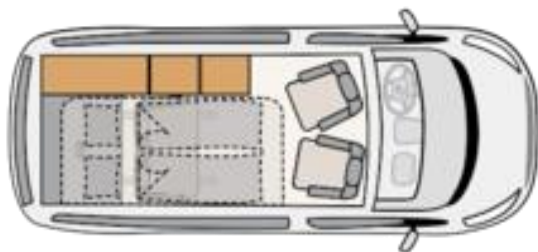

Închidere centralizată cu telecomandă

Pat dublu - plafon (pop-up) cu vedere panoramică (negru)

Automata, 6 trepte

Alb – „Frost”

Tapiterie textil

Rezervor de 16 l „apa curata” cu dus exterior
2 cutii cu spatiu de depozitare si perne mobile
Transformarea banchetei in pat pentru 2 persoane
Lumini interioare cu conexiune USB
Încălzire suplimentară cu panou de comandă