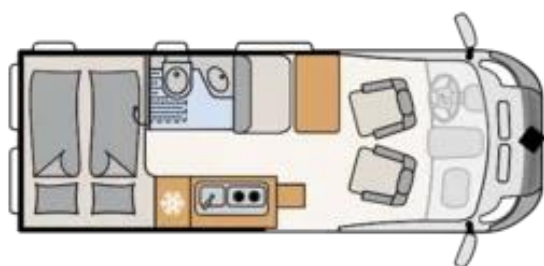

Pachetul de Asistență (12)

Pachetul de Asistență (12)

Kit de reparare a anvelopelor
Aer condiționat manual în față, inclusiv filtru de praf și polen
Scaune pivotante - șofer și pasager, fiecare cu 2 cotiere și suport lombar
Rezervor combustibil de 70 l
Sistem de monitorizare a presiunii în pneuri
Grilaj de lemn la duș
Marchiza - copertina laterala - latime de 3,5 m
Covorase fata
Rezervor de 100 l „apa curata” / Rezervor de „apă uzată” de 90 l
Aragaz cu 2 flăcări si aprindere piezo
Frigider de 84 l inclusiv compartiment congelator de 6,1 l
3x prize 230V, 1x priză dublă USB
Pregatire TV 12 V, conexiune SAT, suport TV
Incalzire cu aer cald 4 kW