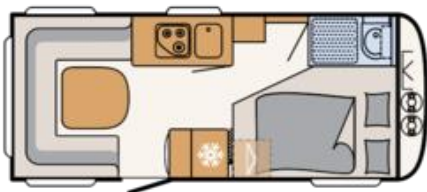

Saltea pentru pat dublu cu 7 zone din material cu reglare termica

Zona de luat masa poate fi transformata într-un pat

Centrala pe gaz - Truma S 3004 cu aprindere automată

Regulator de presiune a gazului - DuoControl cu senzor de impact

Rezervor de apă curata - 44 l

Rezervor mobil de apă uzată - 22 l

Echipament de duș, inclusiv perdea

Mocheta pentru interior

Alb (neted)

Tapiterie textil

Dimensiuni: Lungime: 558/ 680cm; Latime: 230 cm; Inaltime: 261 cm